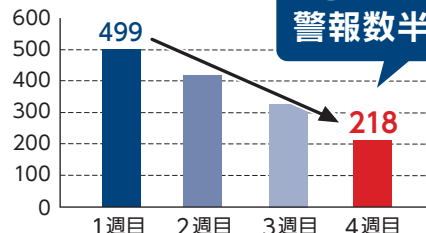

②認識した対象物までの距離と相対速度から、「追突までの時間」を計算します。

③追突の危険が迫るとアイコンと警報音で危険を警告します。

追突警報
(音):ピーピーピーピー
前方車両に追突の危険を予測した場合。

低速時追突警報 (音):ピッピッ
前方車両に2~3mの位置まで近づいた時や、時速30km以下で追突の危険を予測した場合。

車間警報 (音):ピーン
時速30km以上で走行中、設定した車間秒数まで前方車両に近づいた場合。

車線逸脱警報 (音):ルルルルルル
設定により、ウィンカーを出さずに車線を踏む直前、また踏み越えた場合。 ※時速55km以上で作動します。

歩行者警報 [昼間のみ]
(音):ピーピー(長い音)
歩行者に衝突の危険性を予測した場合。 ※時速7km以上で警報を鳴らします。

*記載されている速度は、おおよその目安となります。実際の動作環境では、異なる場合がありますのでご注意ください。

2 モービルアイによる学習効果

警報が鳴らない運転を意識することで、次のような運転が自然と身に付きます。

- 適切な車間距離を保つ
- 前方車と十分な距離を空けて停止する
- 車線変更時にウィンカーをしっかりと出す

ヒヤリハットが減少し、事故の危険を減らすことができます。

3 警報・車間データによる指導効果

デジタルタコグラフやドライブレコーダーなどの機器とモービルアイを連携することで、警報の発生回数や車間秒数の取り方を見える化できます。これを安全指導に利用したり、ドライバーごとの運転品質の管理が可能となります。このような活用は、学習効果によるヒヤリハットの削減を最大限に引き出し、かつ持続させるのに効果的です。